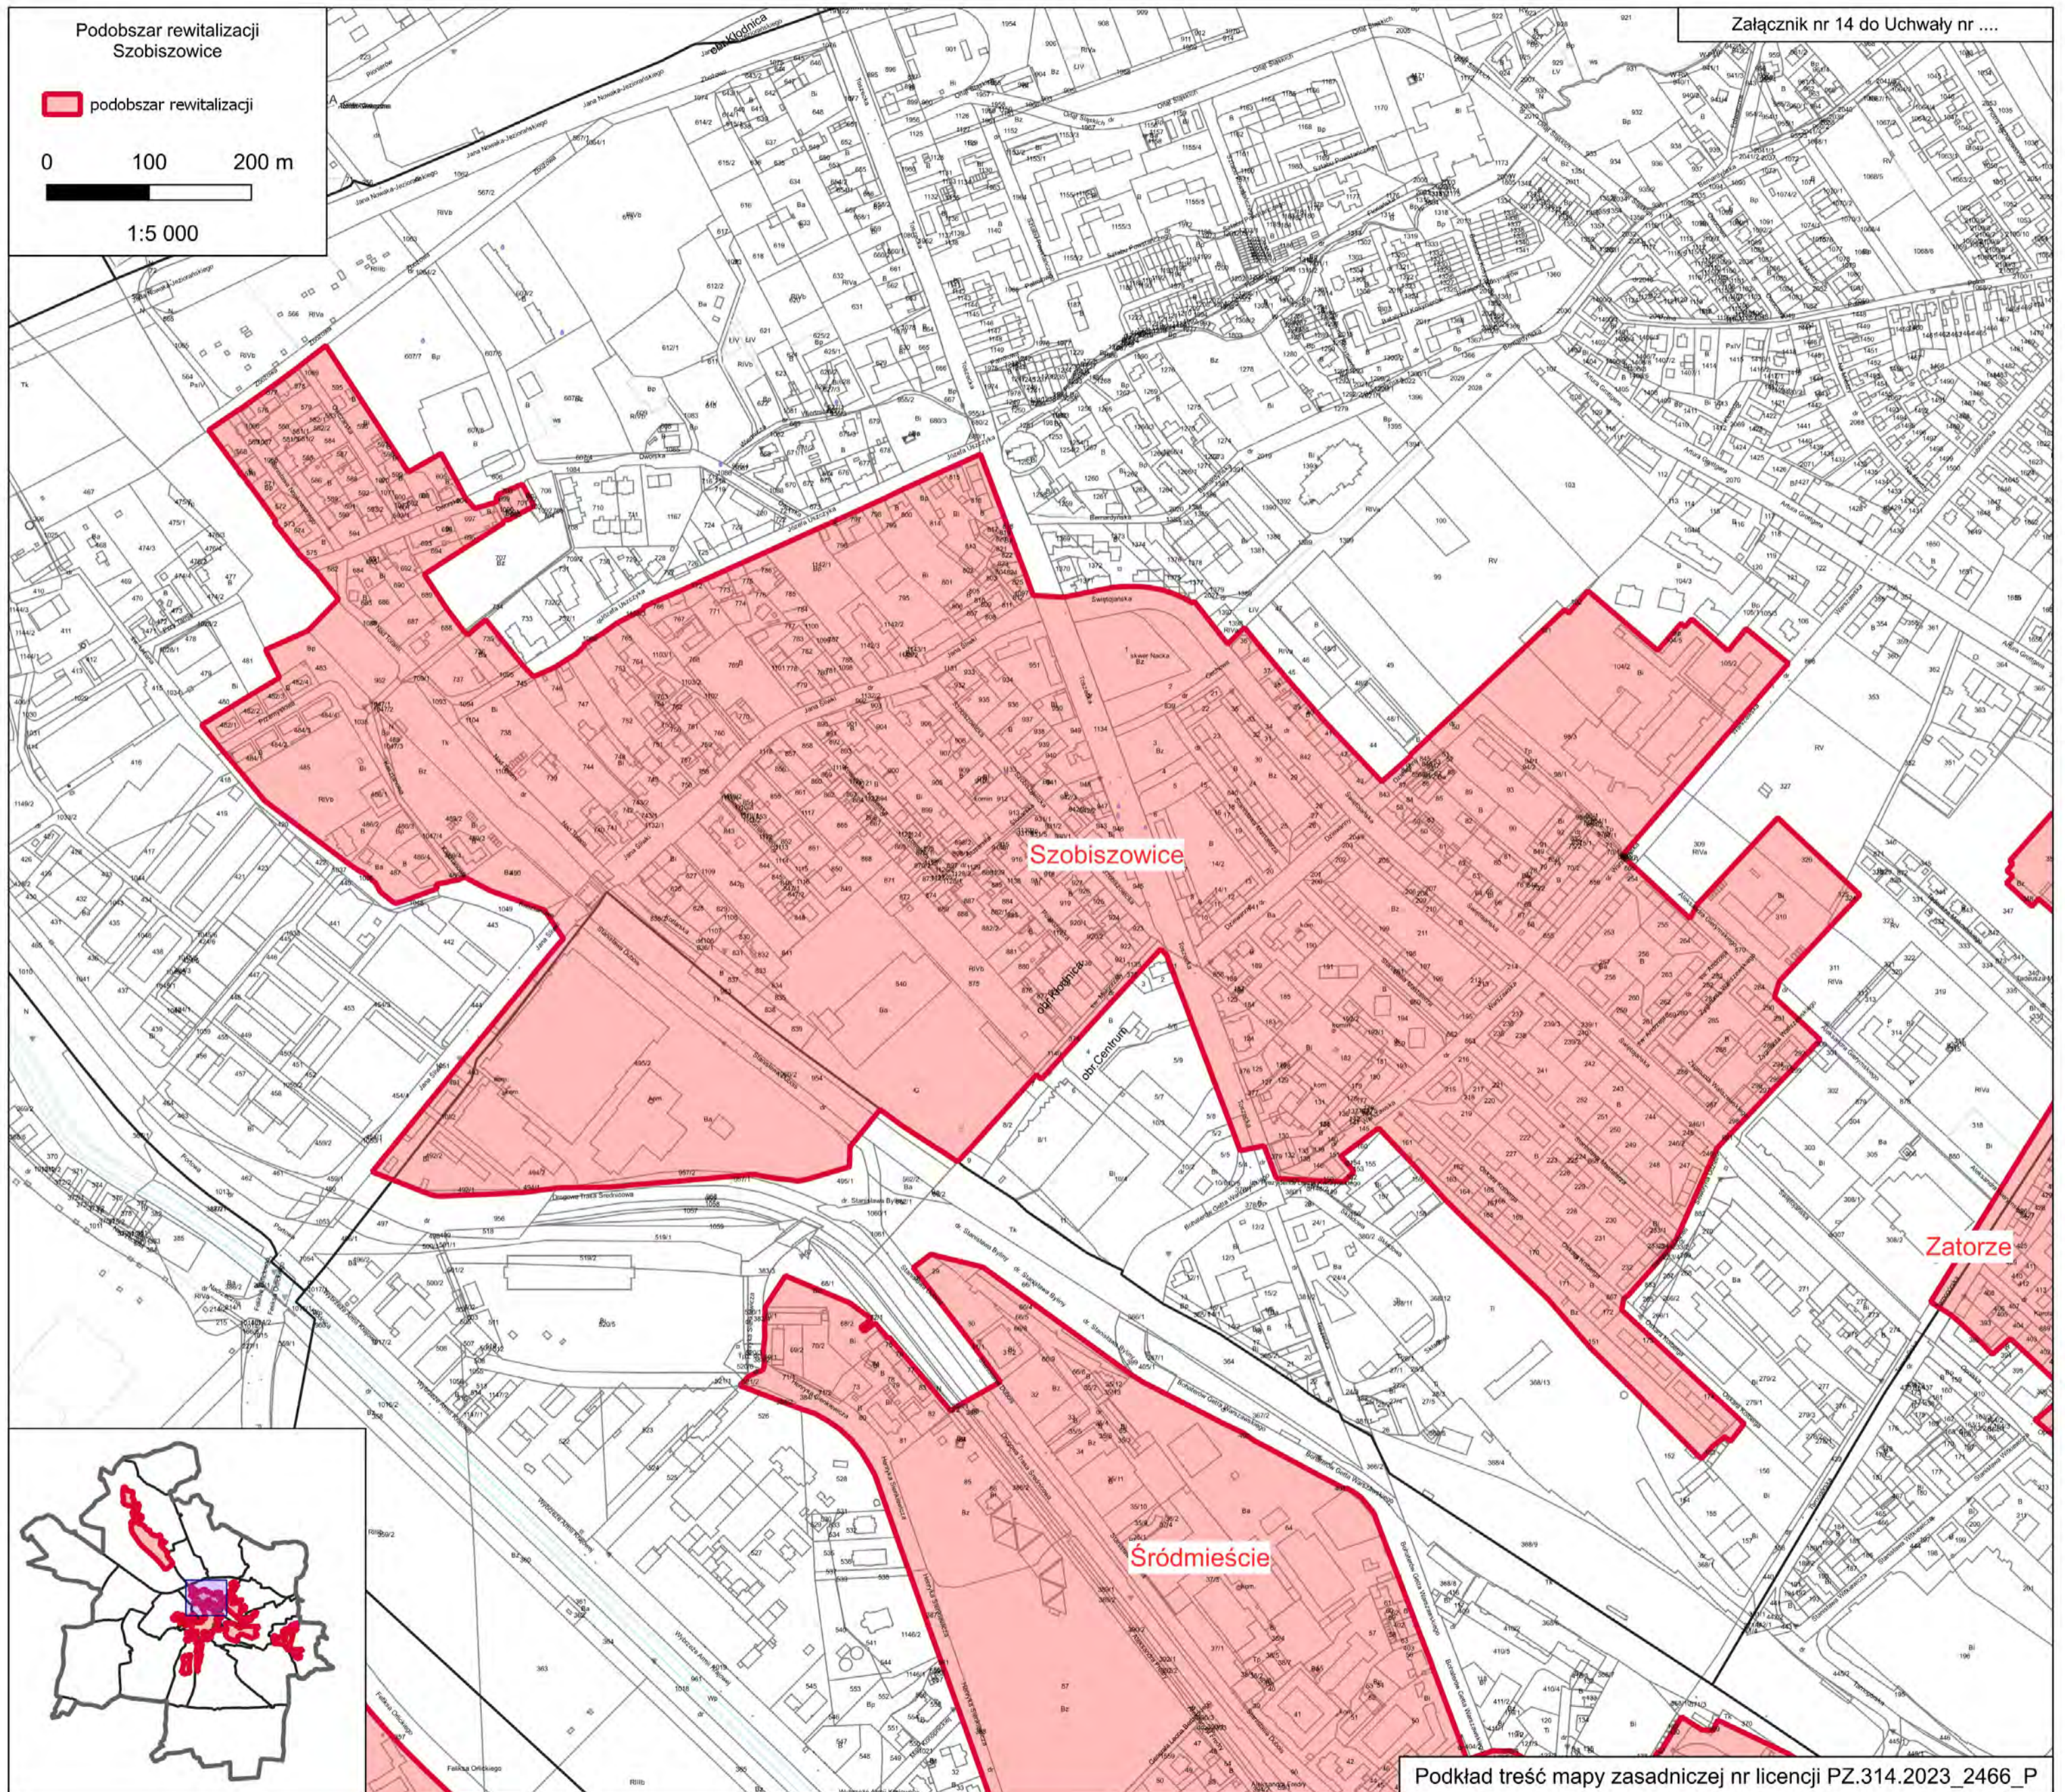

Podobszar rewitalizacji Łabedy

podobszar rewitalizacji

0 100 200 m

1:5 000

Podobszar rewitalizacji Szobiszowice

 podobszar rewitalizacji

0 100 200 m

1:5 000

Podobszar rewitalizacji Zatorze

 podobszar rewitalizacji

0 100 200 m

1:5 000

Podobszar rewitalizacji  
Baidona

 podobszar rewitalizacji

0 100 200 m

1:5 000

Podobszar rewitalizacji  
Sośnica

podobszar rewitalizacji

0 100 200 m

1:5 000

Załącznik nr 17 do Uchwały nr ...

Podkład treść mapy zasadniczej nr licencji PZ.314.2023\_2466\_P

Podobszar rewitalizacji  
Śródmieście

podobszar rewitalizacji

0 100 200 m

1:5 000

Podobszar rewitalizacji  
Sikornik

 podobszar rewitalizacji

0 100 200 m

1:5 000