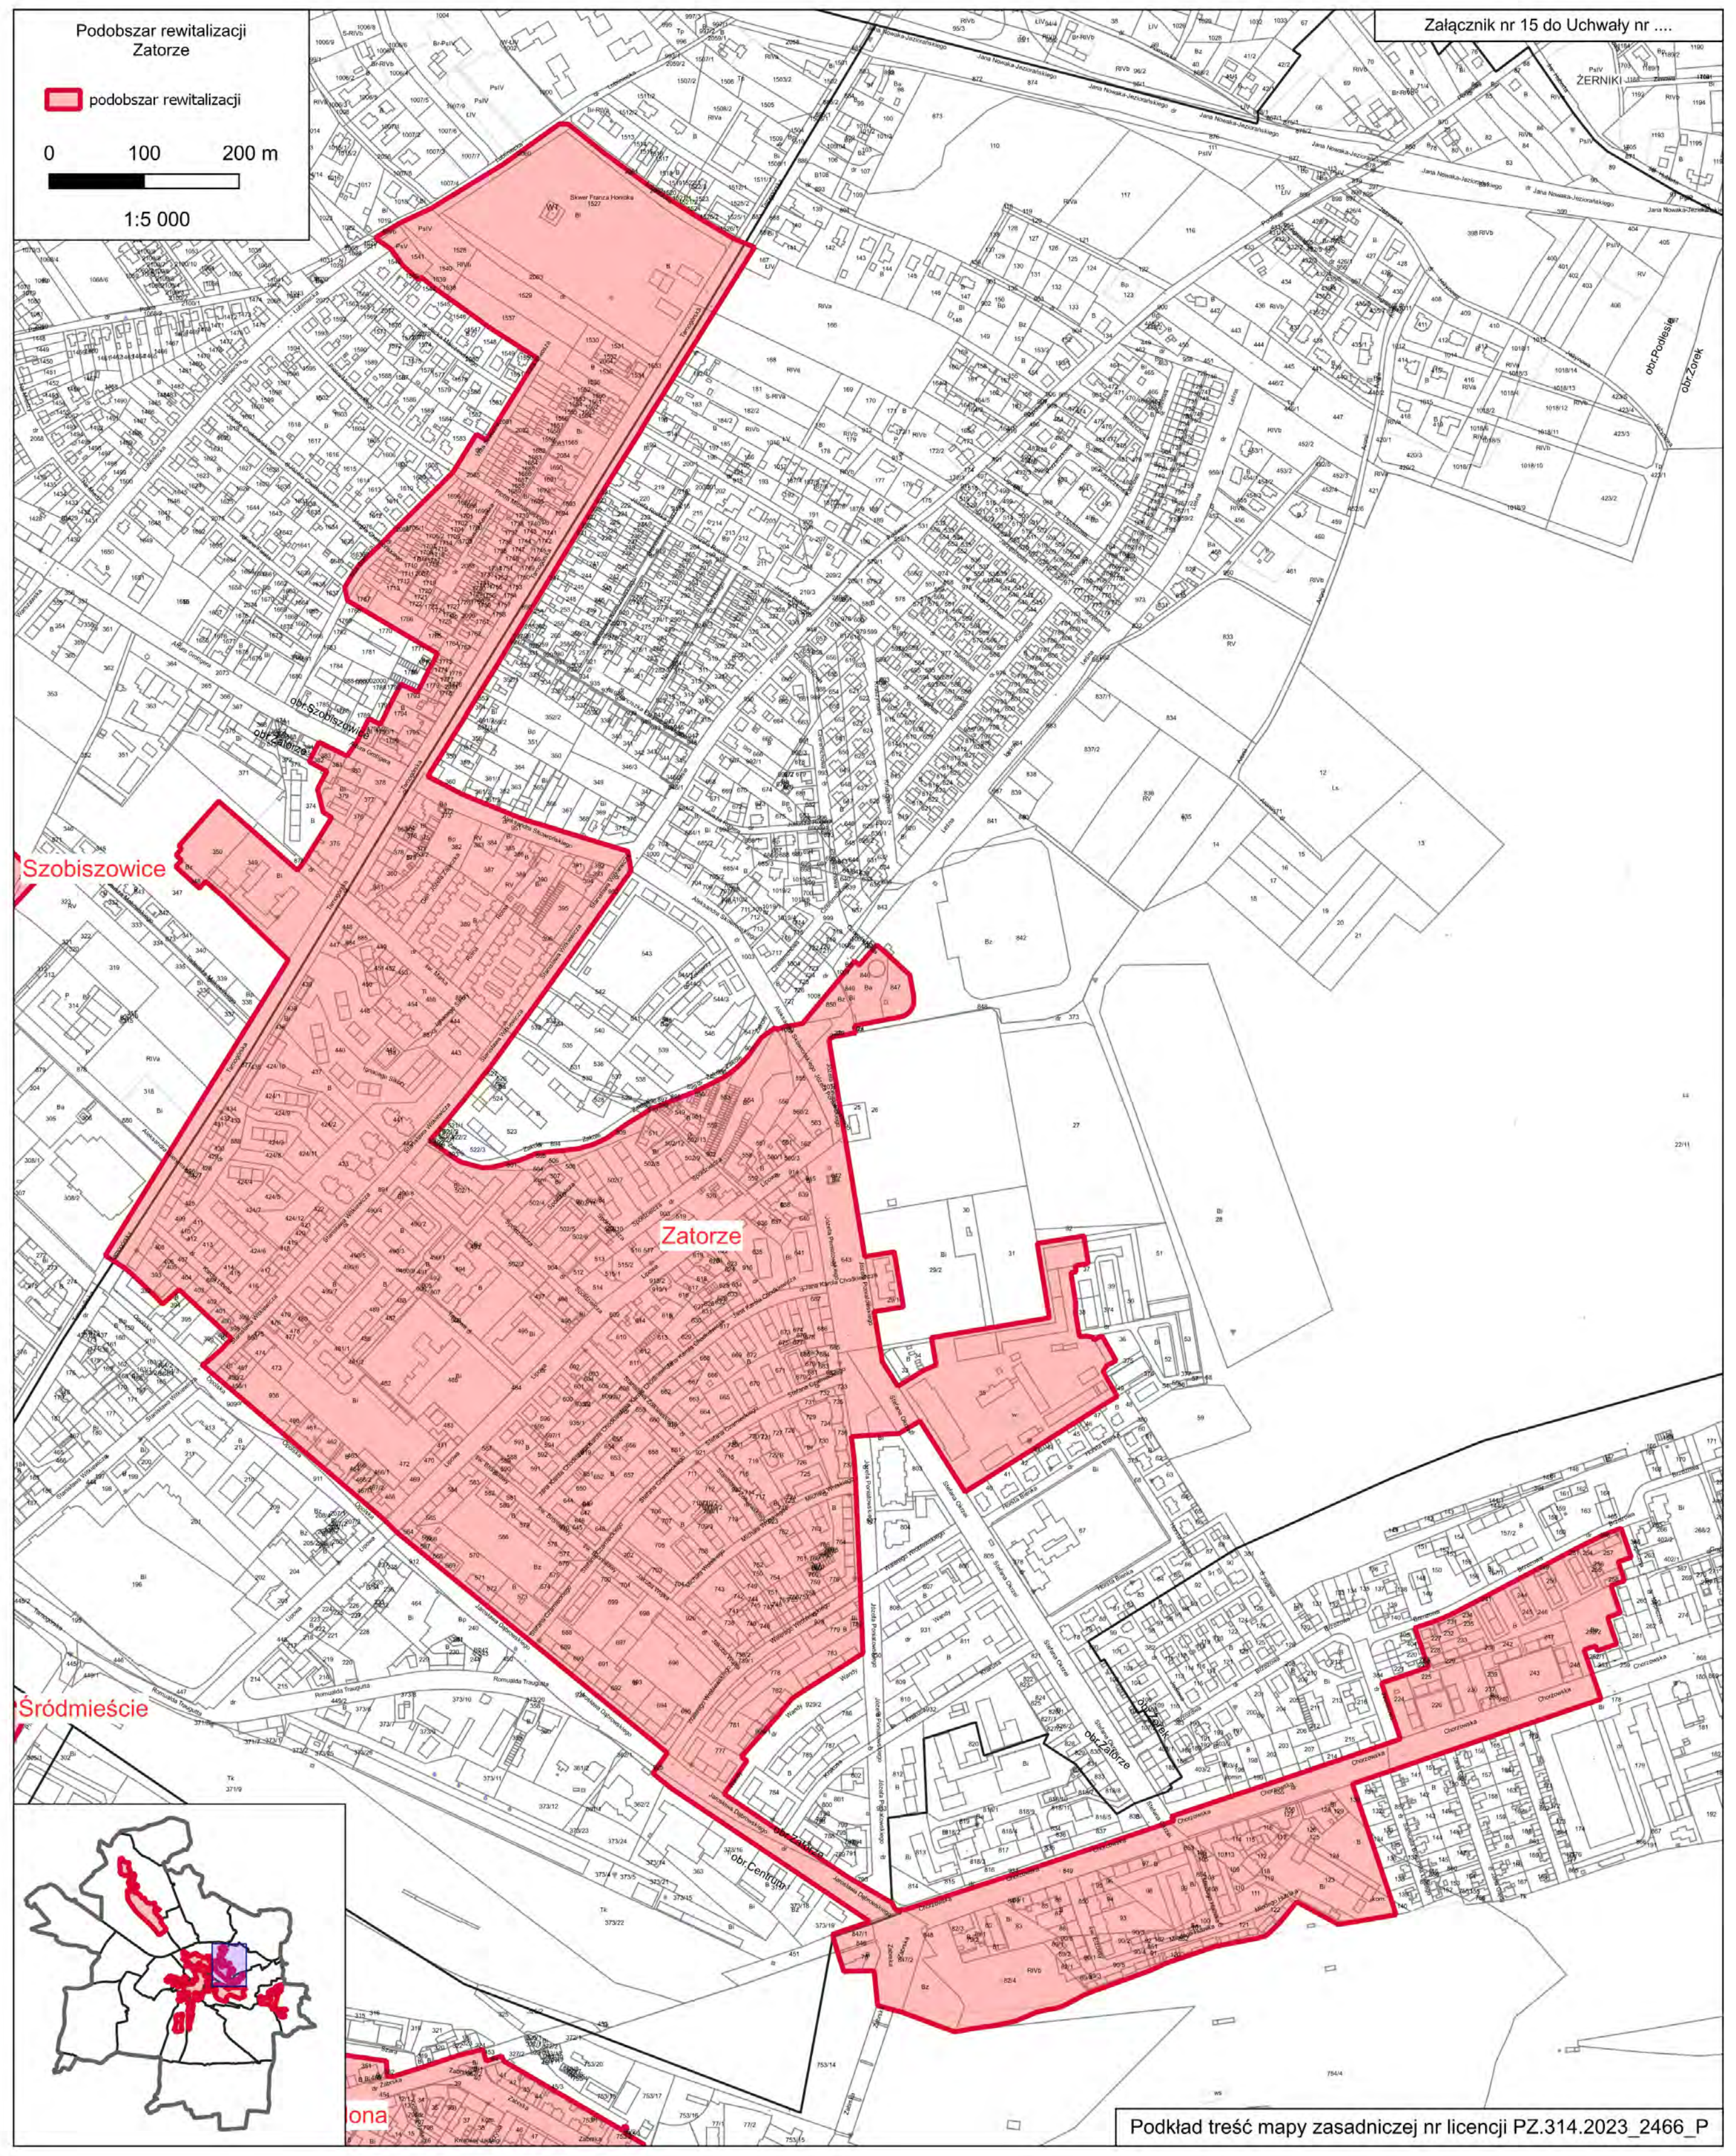

Podobszar rewitalizacji Łabedy

podobszar rewitalizacji

0 100 200 m

1:5 000

Podobszar rewitalizacji Szobiszowice

 podobszar rewitalizacji

0 100 200 m

1:5 000

Podobszar rewitalizacji Zatorze

 podobszar rewitalizacji

0 100 200 m

1:5 000

Podobszar rewitalizacji  
Baidona

 podobszar rewitalizacji

0 100 200 m

1:5 000

Podobszar rewitalizacji  
Sośnica

podobszar rewitalizacji

0 100 200 m

1:5 000

Załącznik nr 17 do Uchwały nr ...

Podkład treść mapy zasadniczej nr licencji PZ.314.2023\_2466\_P

Podobszar rewitalizacji  
Śródmieście

podobszar rewitalizacji

0 100 200 m

1:5 000

Podobszar rewitalizacji  
Sikornik

 podobszar rewitalizacji

0 100 200 m

1:5 000