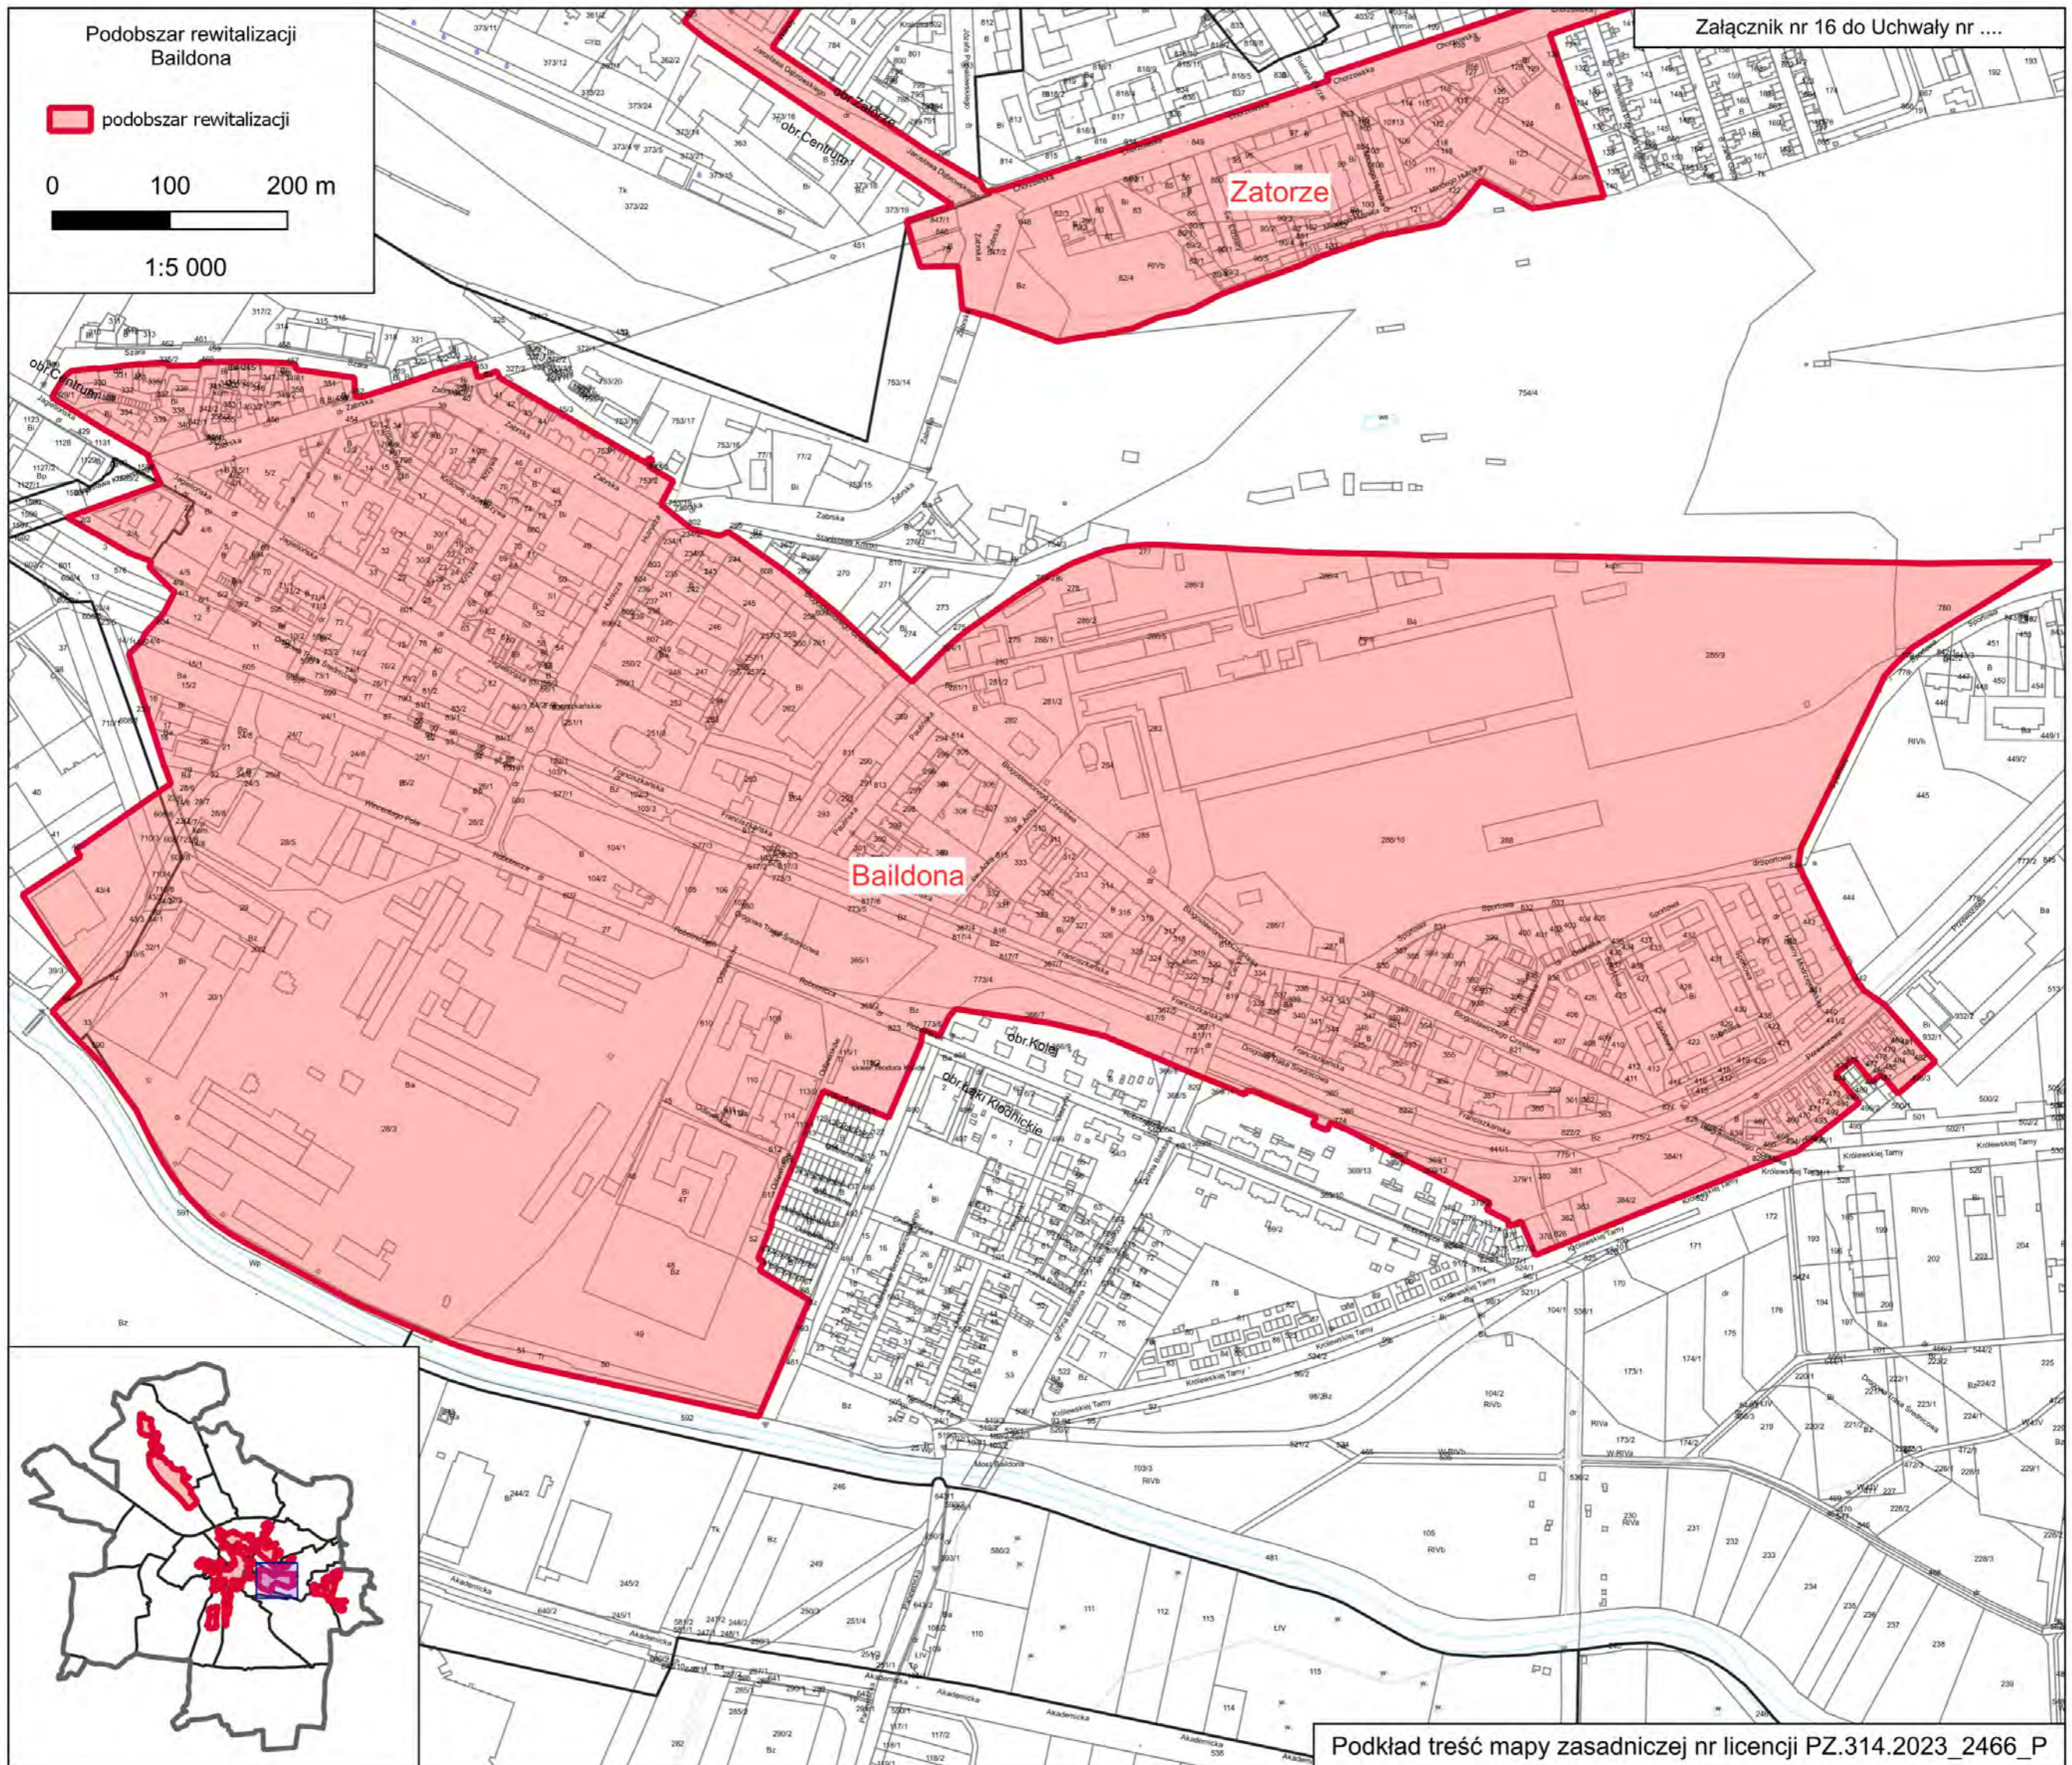

Podobszar rewitalizacji Łabedy

podobszar rewitalizacji

0 100 200 m

1:5 000

Podobszar rewitalizacji Szobiszowice

 podobszar rewitalizacji

0 100 200 m

1:5 000

Podobszar rewitalizacji Zatorze

 podobszar rewitalizacji

0 100 200 m

1:5 000

Podobszar rewitalizacji  
Baidona

 podobszar rewitalizacji

0 100 200 m

1:5 000

Podobszar rewitalizacji  
Sośnica

podobszar rewitalizacji

0 100 200 m

1:5 000

Załącznik nr 17 do Uchwały nr ...

Podkład treść mapy zasadniczej nr licencji PZ.314.2023\_2466\_P

Podobszar rewitalizacji  
Śródmieście

podobszar rewitalizacji

0 100 200 m

1:5 000

Podobszar rewitalizacji  
Sikornik

 podobszar rewitalizacji

0 100 200 m

1:5 000