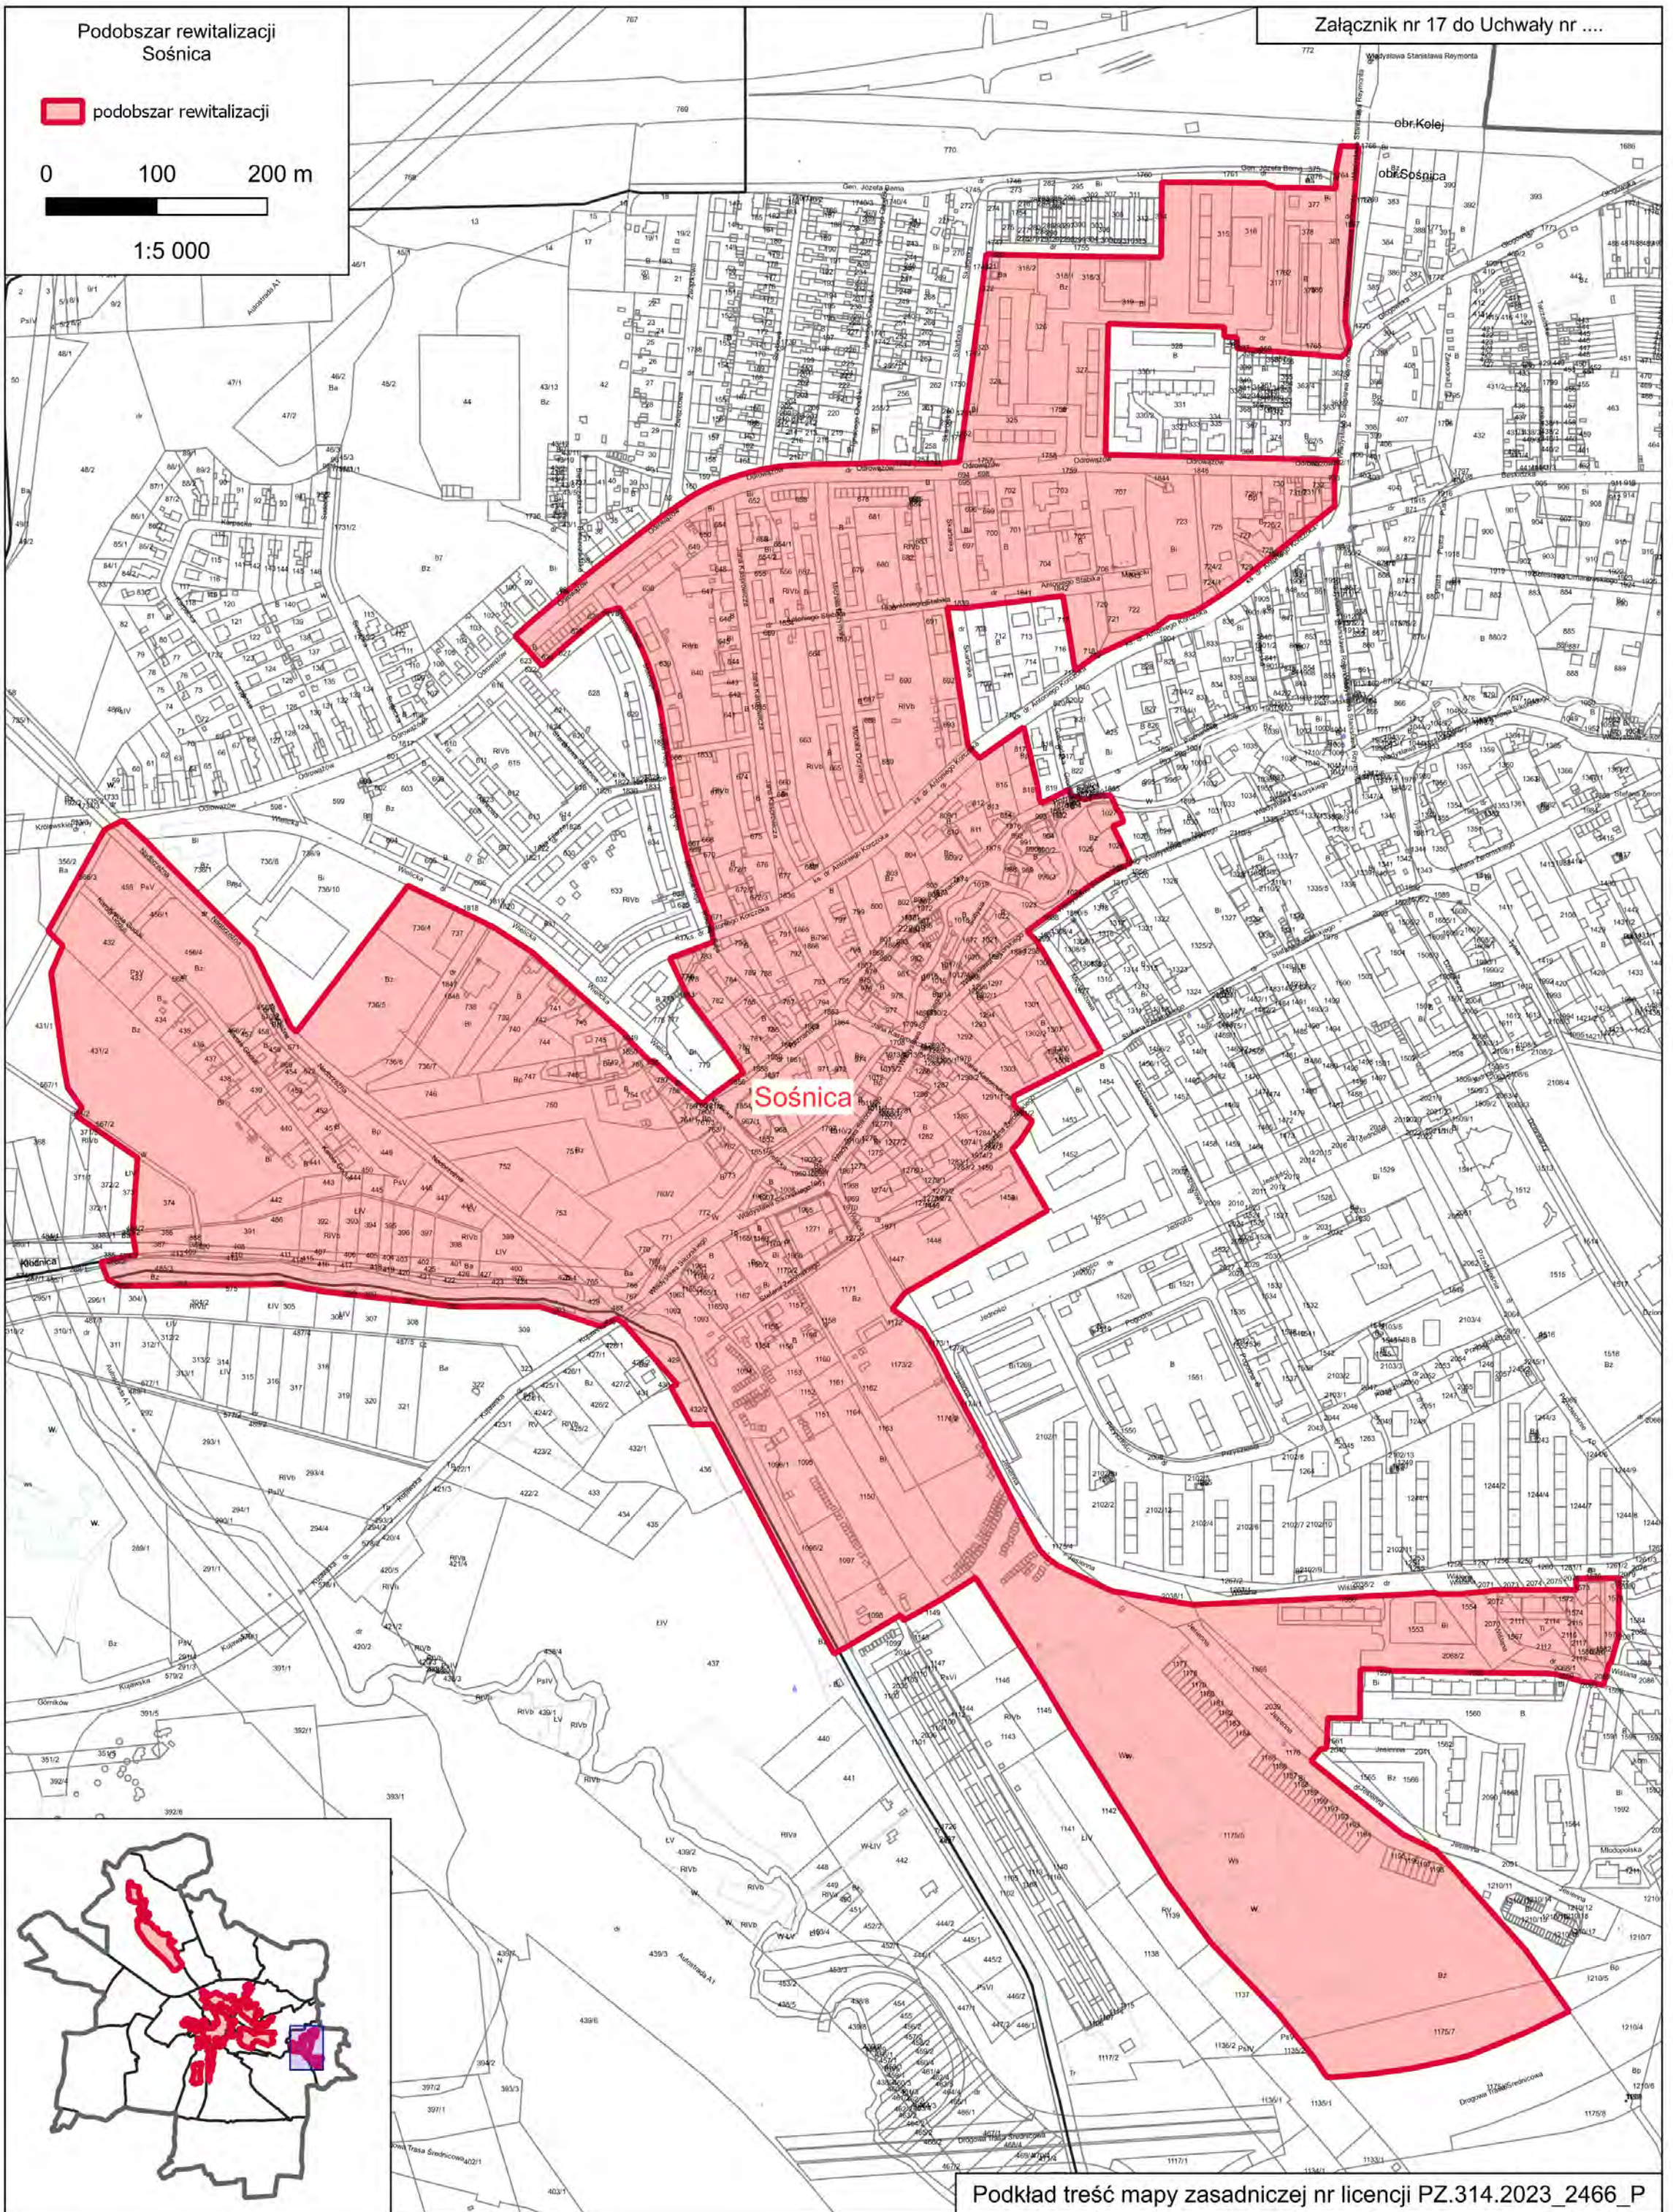

Podobszar rewitalizacji Łabedy

podobszar rewitalizacji

0 100 200 m

1:5 000

Podobszar rewitalizacji Szobiszowice

 podobszar rewitalizacji

0 100 200 m

1:5 000

Podobszar rewitalizacji Zatorze

 podobszar rewitalizacji

0 100 200 m

1:5 000

Podobszar rewitalizacji  
Baidona

 podobszar rewitalizacji

0 100 200 m

1:5 000

Podobszar rewitalizacji  
Sośnica

podobszar rewitalizacji

0 100 200 m

1:5 000

Załącznik nr 17 do Uchwały nr ...

Podkład treść mapy zasadniczej nr licencji PZ.314.2023\_2466\_P

Podobszar rewitalizacji  
Śródmieście

podobszar rewitalizacji

0 100 200 m

1:5 000

Podobszar rewitalizacji  
Sikornik

 podobszar rewitalizacji

0 100 200 m

1:5 000