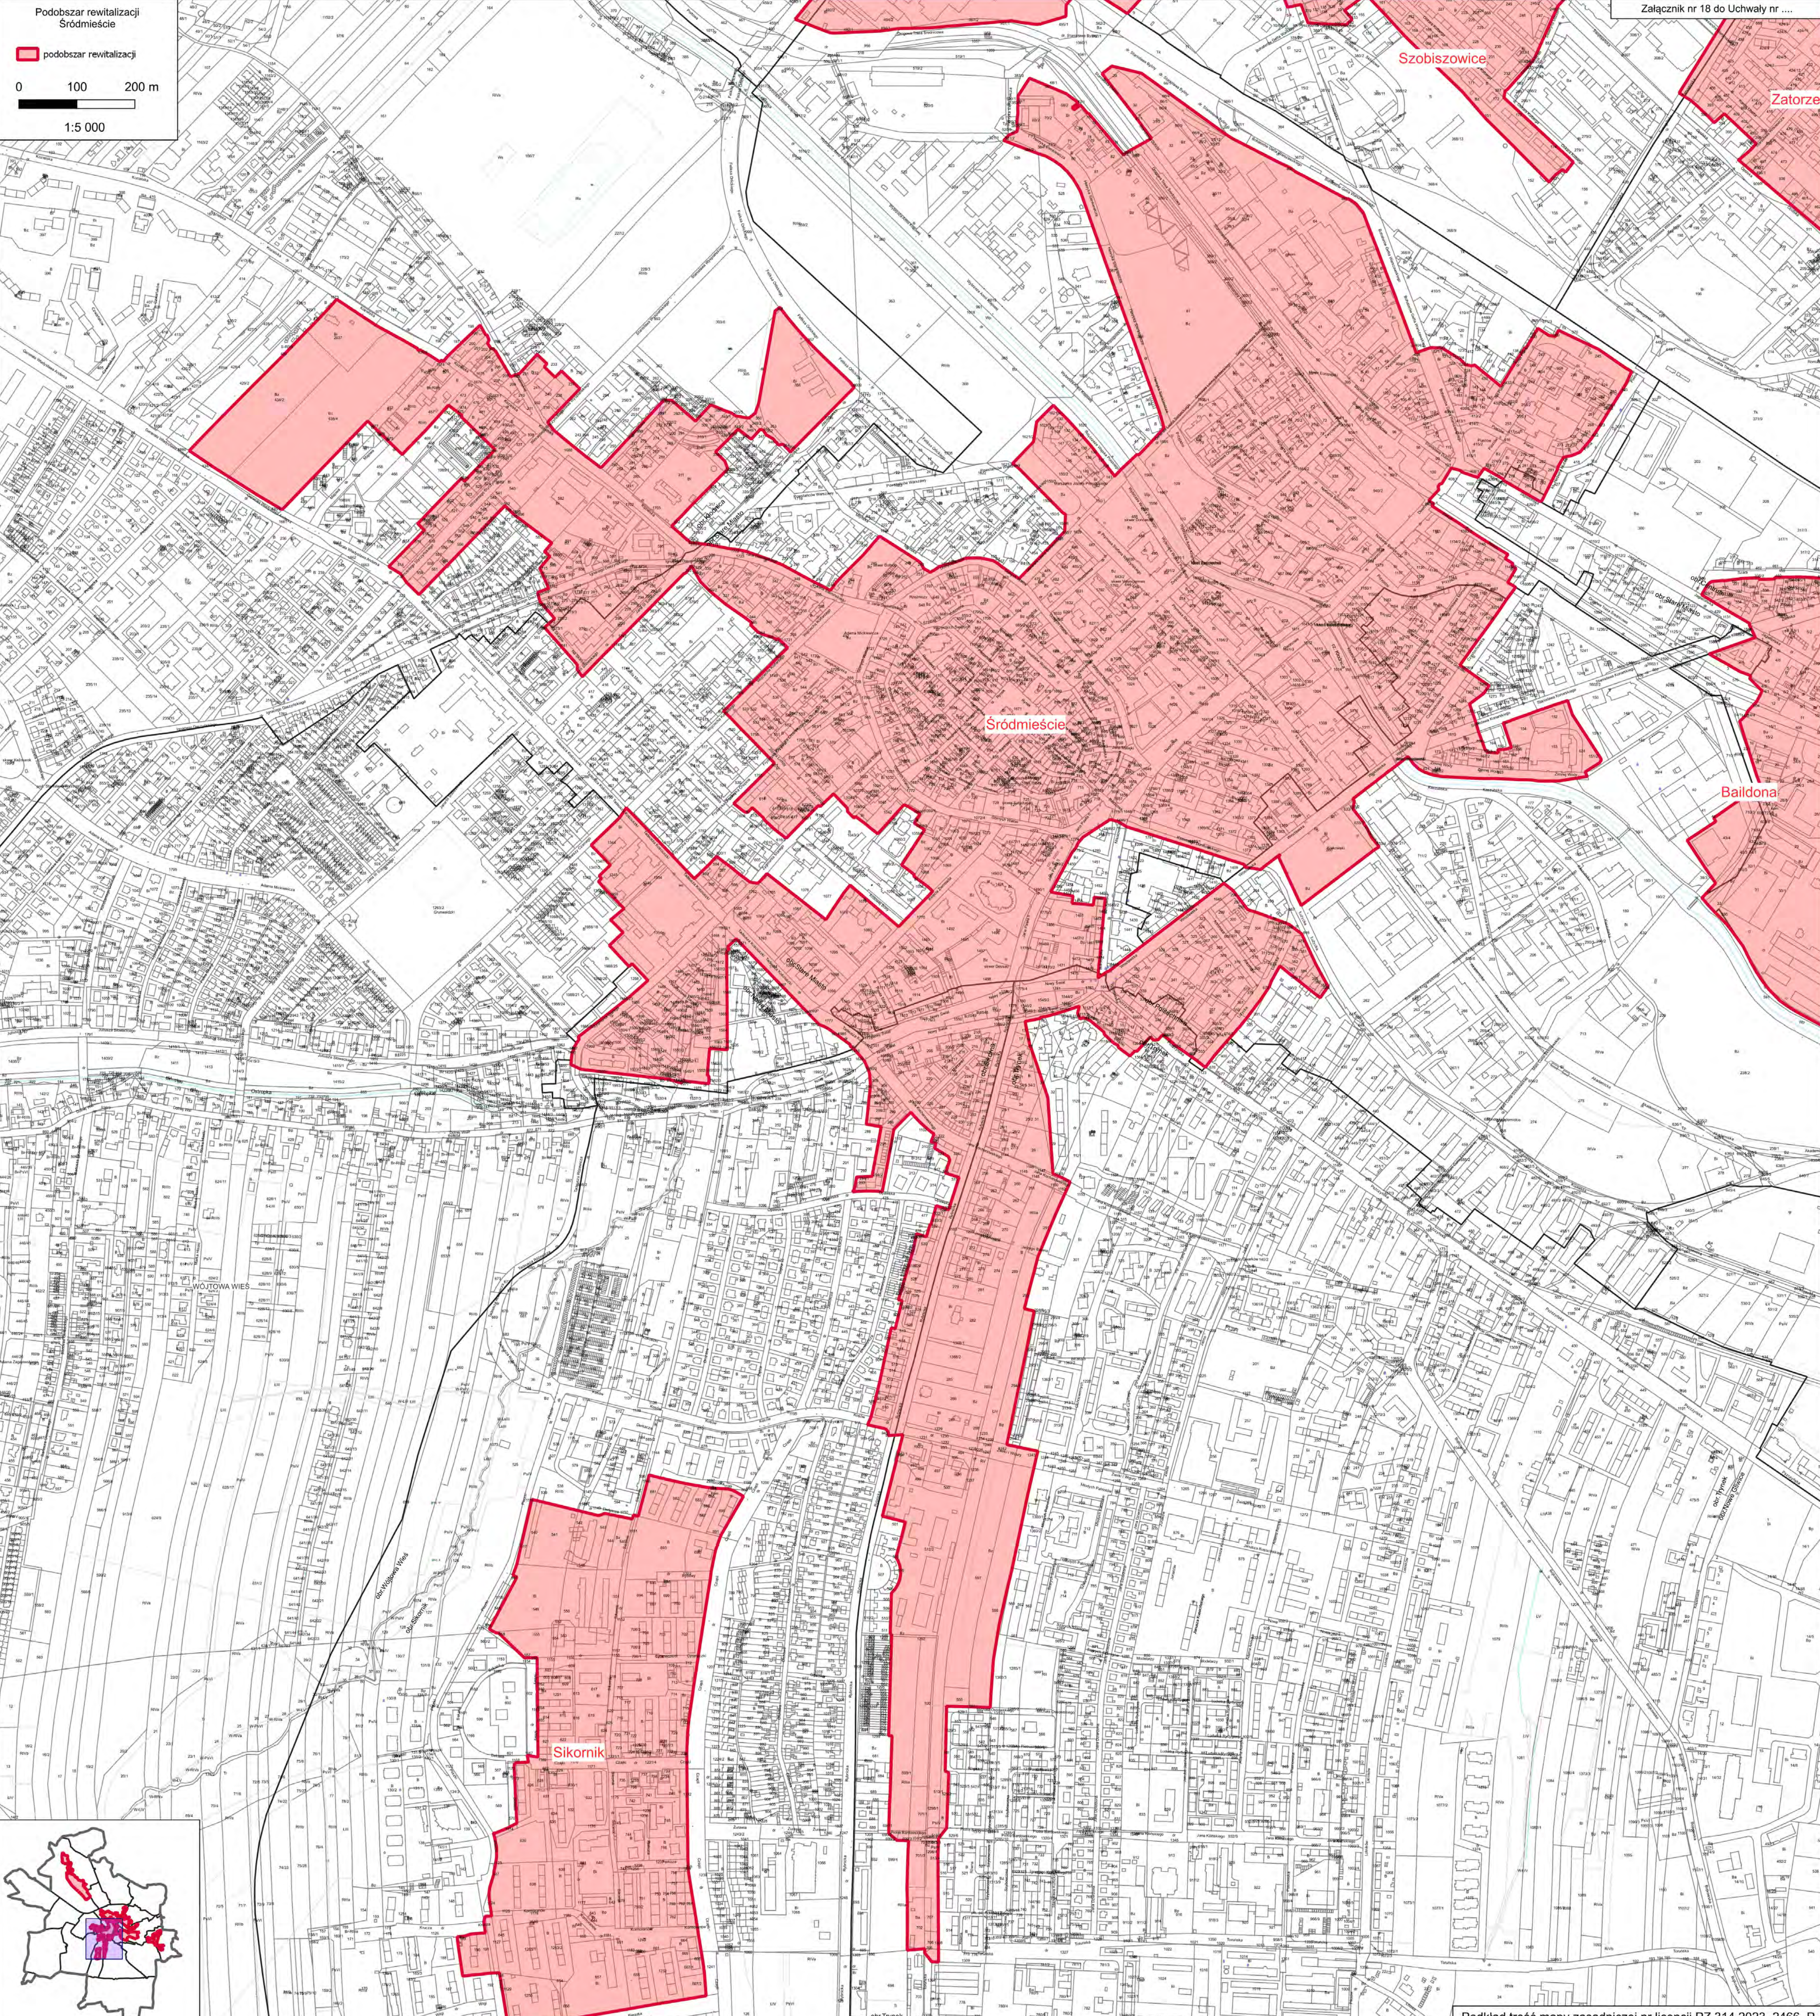

Podobszar rewitalizacji Łabedy

podobszar rewitalizacji

0 100 200 m

1:5 000

Podobszar rewitalizacji Szobiszowice

 podobszar rewitalizacji

0 100 200 m

1:5 000

Podobszar rewitalizacji Zatorze

 podobszar rewitalizacji

0 100 200 m

1:5 000

Podobszar rewitalizacji  
Baidona

 podobszar rewitalizacji

0 100 200 m

1:5 000

Podobszar rewitalizacji  
Sośnica

podobszar rewitalizacji

0 100 200 m

1:5 000

Załącznik nr 17 do Uchwały nr ...

Podkład treść mapy zasadniczej nr licencji PZ.314.2023\_2466\_P

Podobszar rewitalizacji  
Śródmieście

podobszar rewitalizacji

0 100 200 m

1:5 000

Podobszar rewitalizacji  
Sikornik

 podobszar rewitalizacji

0 100 200 m

1:5 000