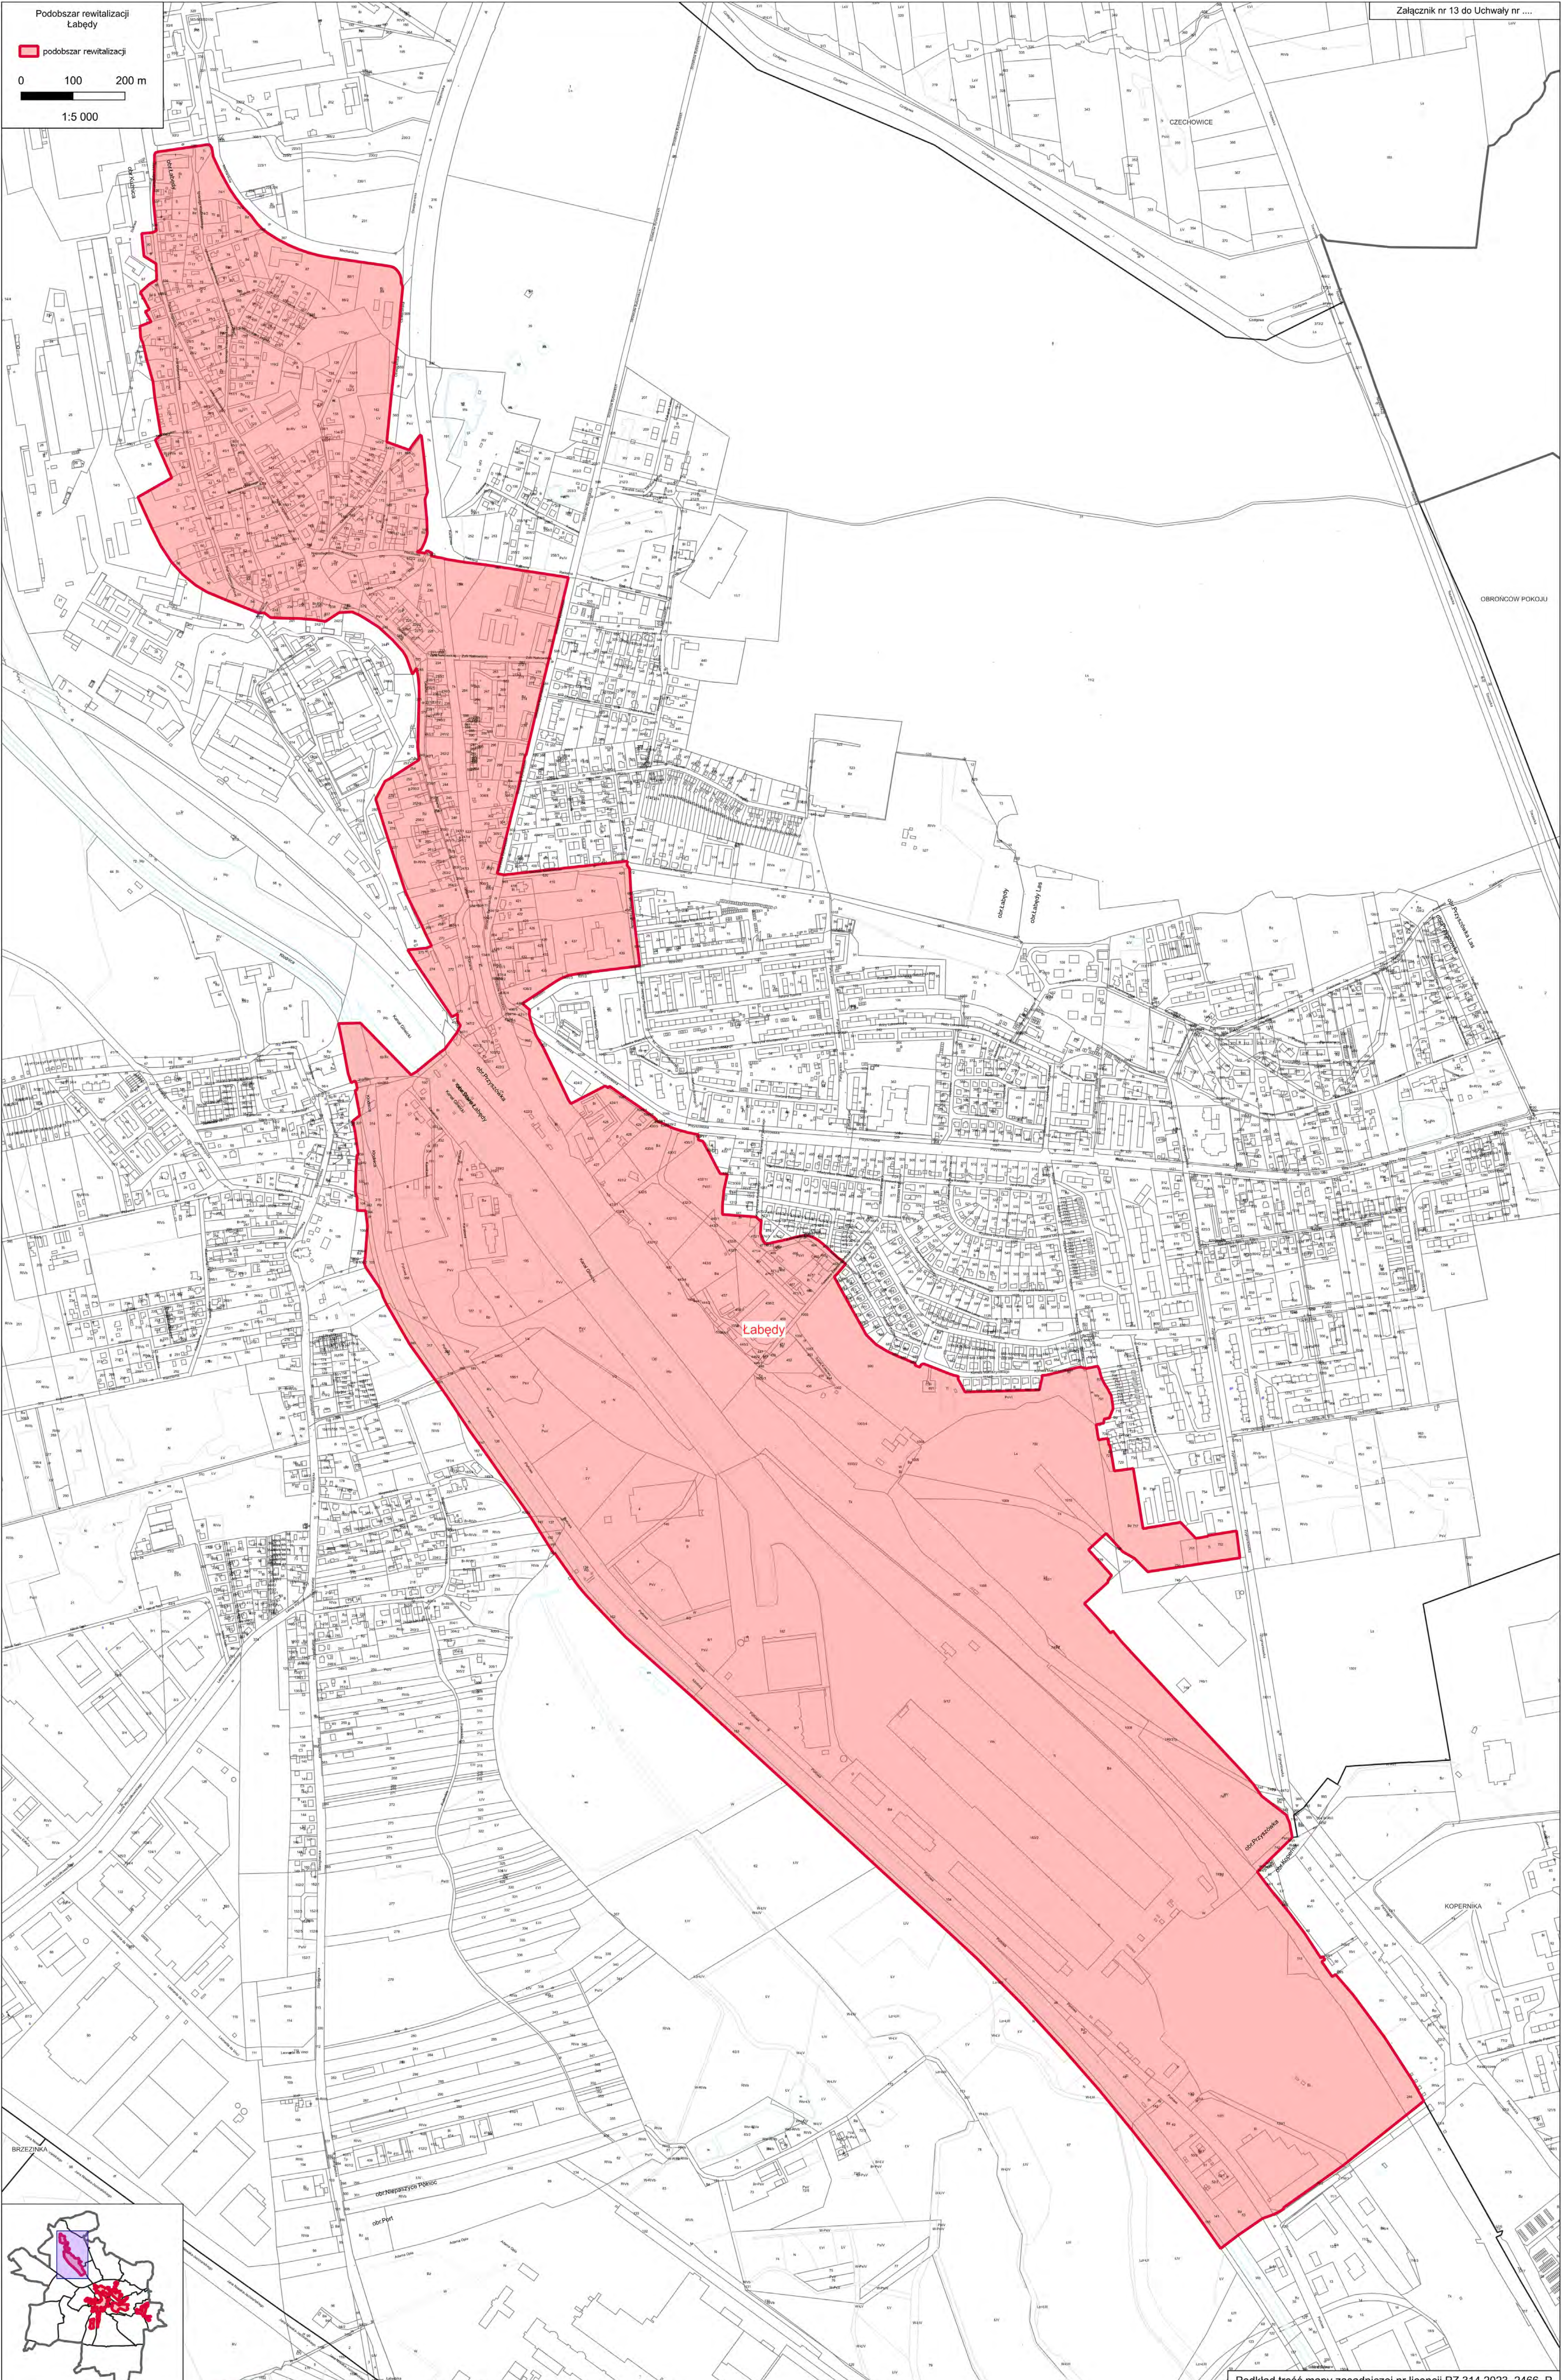

Podobszar rewitalizacji Łabedy

podobszar rewitalizacji

0 100 200 m

1:5 000

Podobszar rewitalizacji Szobiszowice

 podobszar rewitalizacji

0 100 200 m

1:5 000

Podobszar rewitalizacji Zatorze

 podobszar rewitalizacji

0 100 200 m

1:5 000

Podobszar rewitalizacji  
Baidona

 podobszar rewitalizacji

0 100 200 m

1:5 000

Podobszar rewitalizacji  
Sośnica

podobszar rewitalizacji

0 100 200 m

1:5 000

Załącznik nr 17 do Uchwały nr ...

Podkład treść mapy zasadniczej nr licencji PZ.314.2023\_2466\_P

Podobszar rewitalizacji  
Śródmieście

podobszar rewitalizacji

0 100 200 m

1:5 000

Podobszar rewitalizacji  
Sikornik

 podobszar rewitalizacji

0 100 200 m

1:5 000